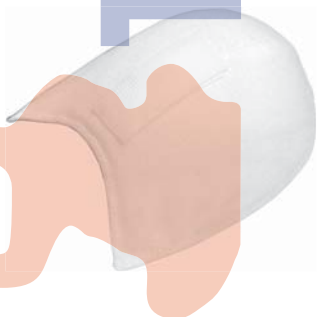

TOKOKURZWAREN

TOKOKURZWAREN

Schulterpolster Standard

Größen: klein ca. 14,5 x 10,0 cm
mittel ca. 18,0 x 11,5 cm
groß ca. 20,0 x 13,5 cm
extra weich ca. 13,0 x 11,5 cm

Farben: schwarz
weiß

Schulterpolster Standard mit Kante

Größe: mittel ca. 14,0 x 10,5 cm

Farben: schwarz
weiß

Schulterpolster Watte-Filz

Größen: Damen ca. 24,5 x 13,5 cm
Herren ca. 25,5 x 14,5 cm
Roßhaar ca. 23,5 x 18,0 cm

Farben: schwarz
weiß

Schulterpolster Raglan

Größen: klein weich ca. 12,5 x 14,5 cm
mittel ca. 13,5 x 16,5 cm
mittel weich ca. 13,5 x 17,0 cm
flach weich ca. 15,0 x 18,0 cm

Farben: schwarz
weiß

Schulterpolster kurze Form mit Klett

Größe: 13,0 x 9,0 cm

Farben: schwarz, weiß, haut, champagner

Einsatzgebiet/Beschreibung:

Zum Einhängen zwischen den beiden BH- Enden

BH-Träger **SB**

76%Polyamid, 24%Elasthan

Breite: 10 mm

Farben: weiß
schwarz
haut

Lieferbare Aufmachung: