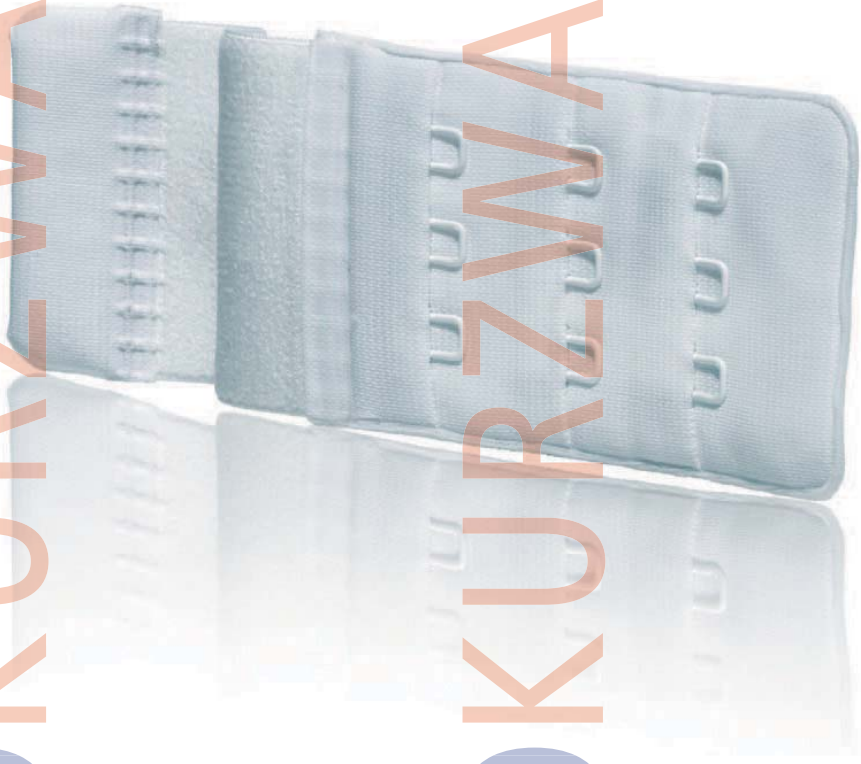

Größen: klein weich ca. 12,5 x 14,5 cm
mittel ca. 13,5 x 16,5 cm
mittel weich ca. 13,5 x 17,0 cm
flach weich ca. 15,0 x 18,0 cm

Farben: schwarz
weiß

Schulterpolster kurze Form mit Klett

Größe: 13,0 x 9,0 cm

Farben: schwarz
weiß
haut

Mieder & Dessous

TOKOKURZWAREN

TOKOKURZWAREN

TOKOKURZWAREN

BH-Verlängerer **SB**

Breiten: 20 mm 50 mm
25 mm 75 mm
40 mm

Inhalt: 1 Stück

Farben: schwarz, weiß, haut, champagner

Einsatzgebiet/Beschreibung:

Zum Einhängen zwischen den beiden BH- Enden

BH-Träger **SB**

76%Polyamid, 24%Elasthan

Breite: 10 mm

Farben: weiß
schwarz
haut

Lieferbare Aufmachung:

Breiten: 10 mm

Farben: transparent
transparent gelb
transparent rot
transparent blau

Lieferbare Aufmachung:

- 2 Stück

BH-Zubehör **SB**

Größen: 6+8 mm
10 mm
12 mm
14 mm
18 mm

Farben: schwarz (alle Breiten außer 12 mm & 18 mm)
weiß (alle Breiten außer 12 mm & 18 mm)
transparent (alle Breiten)